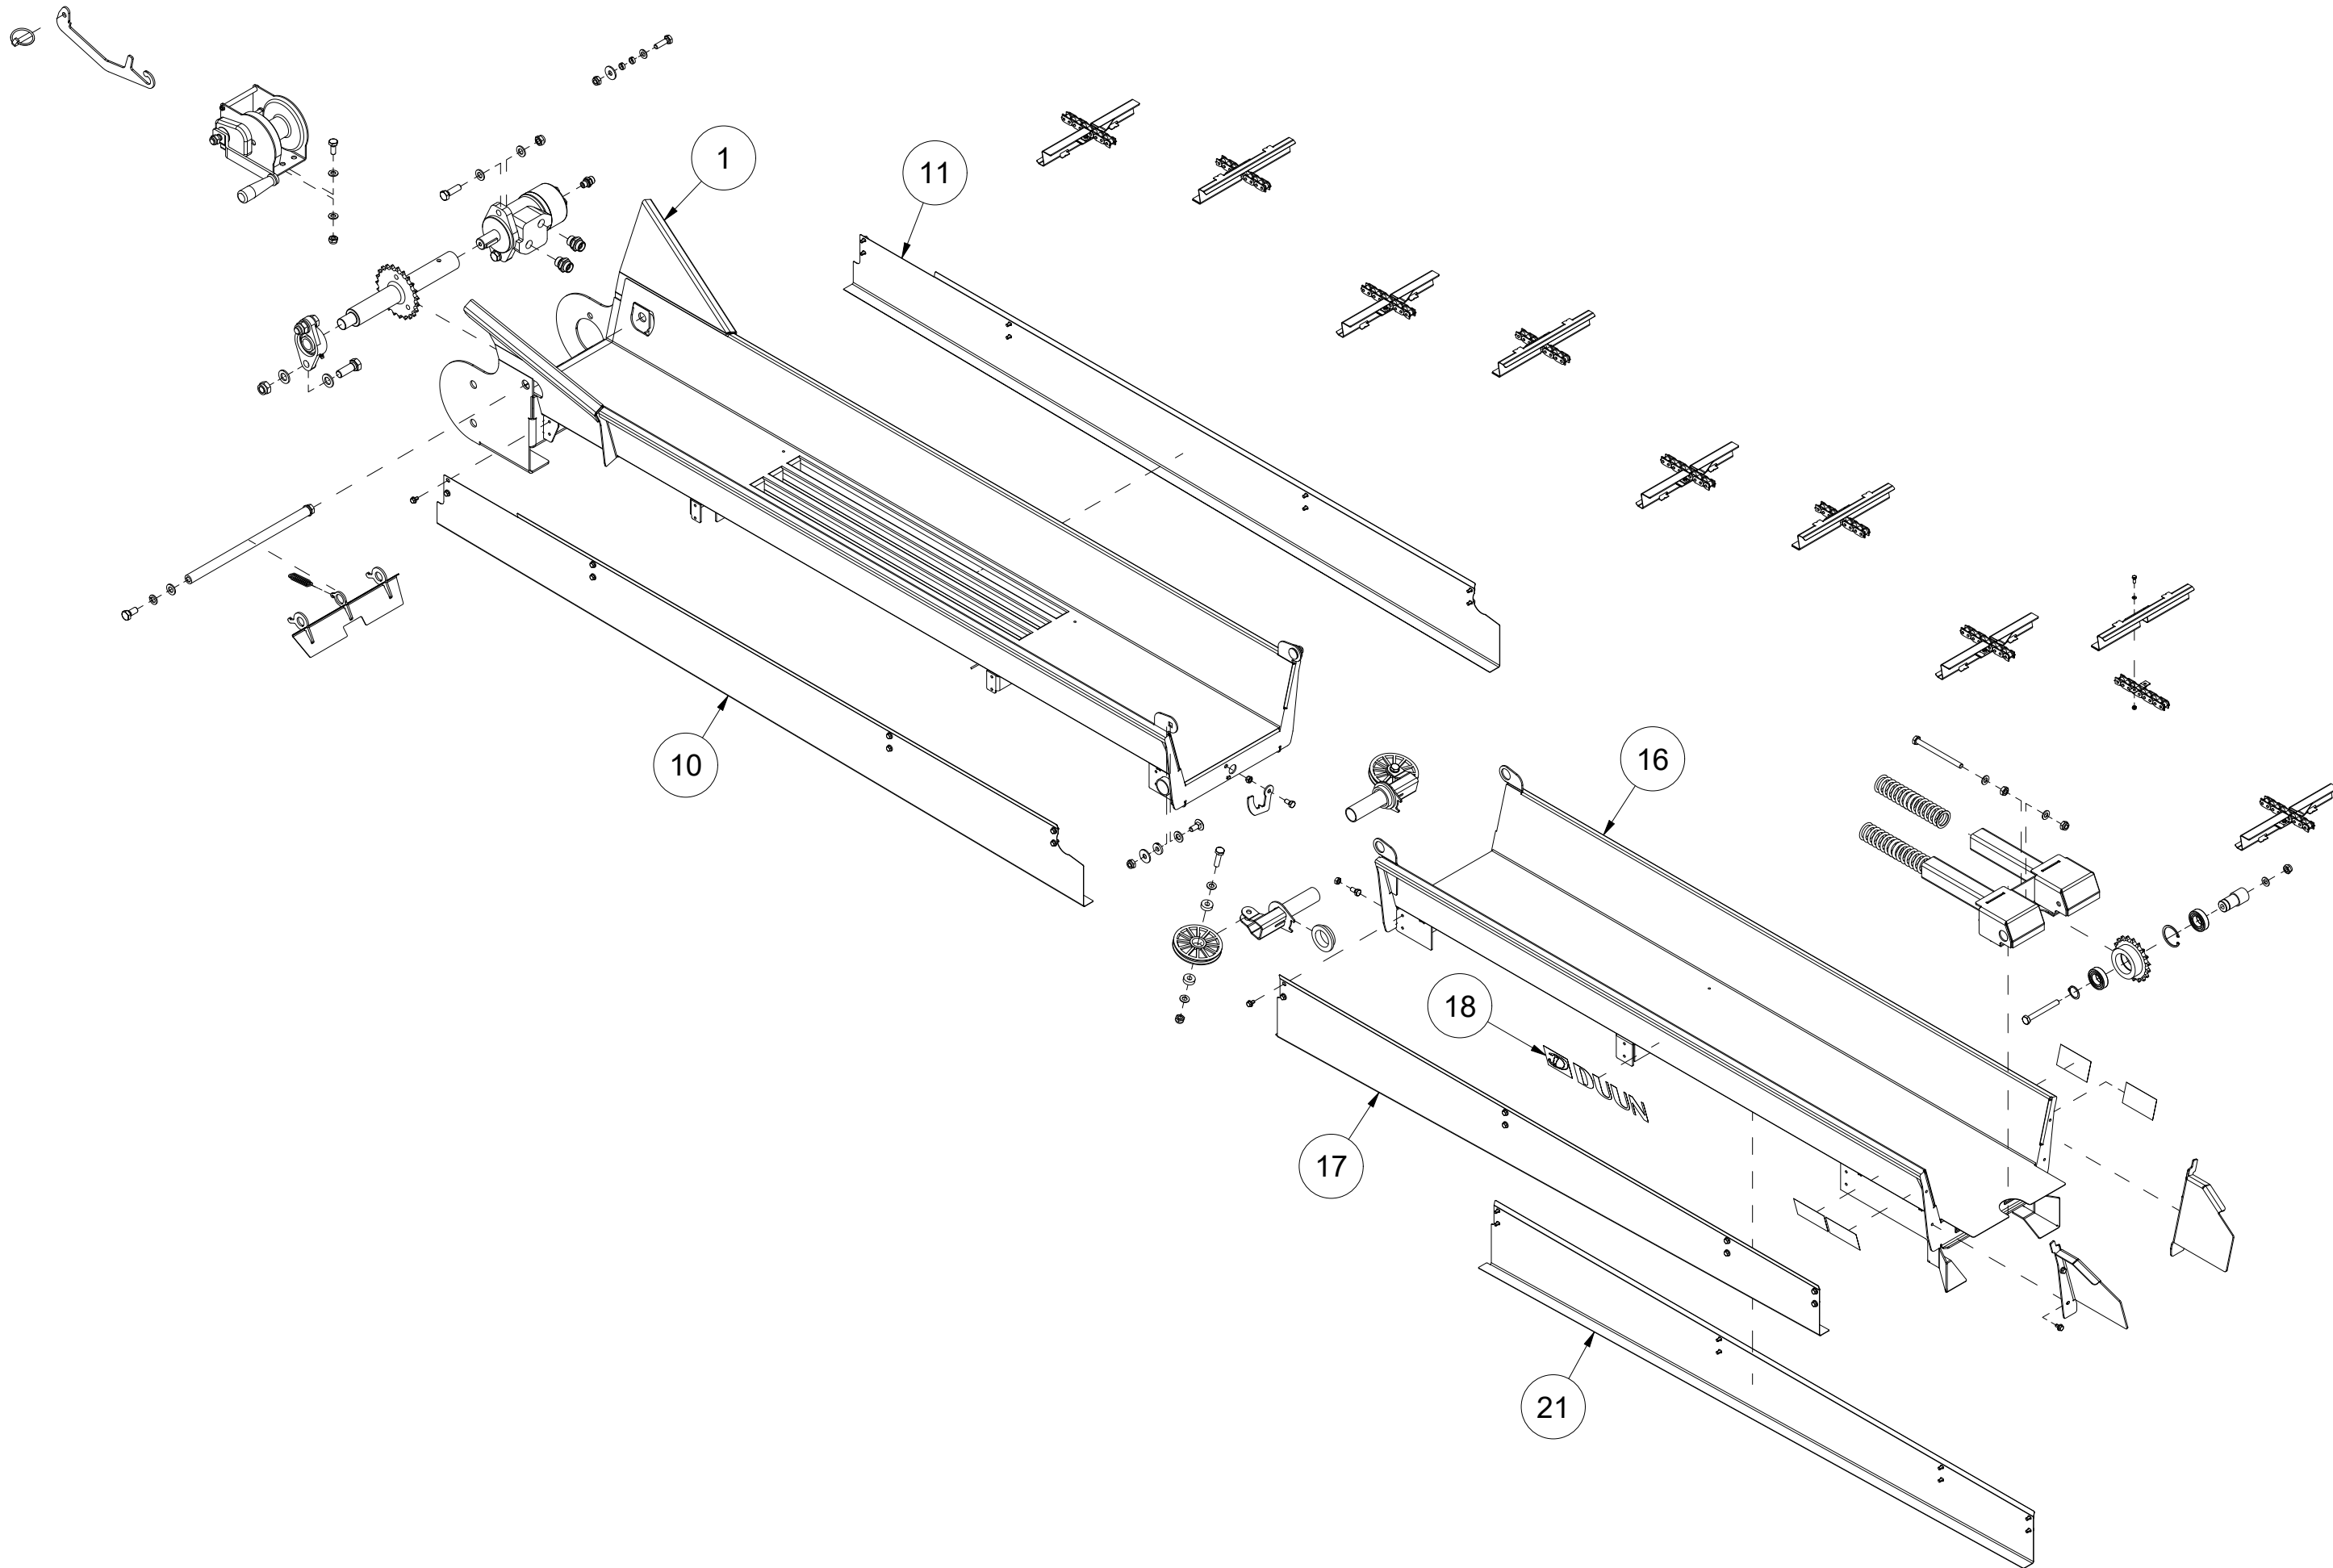

006 Conveyor (page 1) VM320

Pos	Qty	Article no	Designation	Pos	Qty	Article no	Designation
1	1	41321046	Transport conveyor lower	57	36	2465196	Hexagon screw Taptite with flange M6x10 EIZn 8.8
2	2	2344330	Locking screw M10x25 EIZn 8.8 DIN 603	58	2	23311032	Plastic bearing Ø39/48x15
3	3	2533060	Body washer M10 EIZn DIN 9021	59	1	2963105	Roller chain 5/8" Sim 504 link galv.
4	10	2483610	Locking nut M10 EIZn DIN 985	60	9	41321053	Carrier
5	2	41151031	Bearing washer	61	18	2483607	Locking nut M5 EIZn DIN 985
6	8	2531069	Washer M12 EIZn DIN 125	62	18	2422162	Hexagon screw M5x12 EIZn 8.8 DIN 933
7	1	2954169	Flange bearing UCFL 205 25mm	63	18	2531029	Washer M5 EIZn DIN 125
8	1	2955513	Hydraulic motor 315 ccm				
9	1	41321060	Chain wheel shaft				
10	1	41321063	Conveyor lower left side cover				
11	1	41321064	Conveyor lower right side cover				
12	4	2531078	Washer M16 EIZn DIN 125				
13	2	2422491	Hexagon screw M16x45 EIZn 8.8 DIN 933				
14	2	2483611	Locking nut M12 EIZn DIN 985				
15	2	2422352	Hexagon screw M12x40 EIZn 8.8 DIN 933				
16	1	41321047	Upper conveyor				
17	1	41321056	Conveyor upper left side cover				
18	1	2935071	Adhesive label Duun H60				
19	2	2935034	Adhesive label 90x48 Hanging ribbon				
20	2	2935088	Adhesive label 90x48 Hand pinching hazard				
21	1	41321057	Conveyor upper right side cover				
22	2	2912085	Pressure spring Dt5,5 Di29 L200 St				
23	1	41321051	Chain tensioner				
24	1	2422319	Hexagon screw M10x130 EIZn 8.8 DIN 931				
25	1	2481610	Hexagon nut M10 EIZn DIN 934				
26	1	41321052	Chain wheel 5/8" Z19 Ø47,0				
27	1	2553247	Seeger ring I 47x2,0 DIN 472				
28	1	41201082	Shaft				
29	1	2422315	Hexagon screw M10x90 EIZn 8.8 DIN 931				
30	1	2553125	Seeger ring A 25x1,2 DIN 471				
31	2	2951124	Ball bearing 6005 2RS 25x47x12 DIN 625				
32	1	41321061	Tube				
33	1	41321062	Hatch of conveyor				
34	2	2422346	Hexagon screw M12x25 EIZn 8.8 DIN 933				
35	2	2534069	Spring washer M12 EIZn DIN 127				
36	2	41321066	Pulley holder				
37	2	2957768	Hexagon nipple GEK BSP 1/2" L15 ED				
38	1	2966105	Winch 500 kg with brake and wire				
39	3	2422297	Hexagon screw M10x25 EIZn 8.8 DIN 933				
40	2	41201187	Washer				
41	1	41321077	Lock plate				
42	1	2556142	Locking pin Ø10x40				
43	2	2481609	Hexagon nut M8 EIZn DIN 934				
44	3	2422240	Hexagon screw M8x16 EIZn 8.8 DIN 933				
45	1	41321120	Locking hook				
46	1	2483609	Locking nut M8 EIZn DIN 985				
47	2	2245011	Pulley, plastic				
48	2	2422303	Hexagon screw M10x40 EIZn 8.8 DIN 931				
49	4	41121084	Inlay in pulley				
50	1	41201374	Tension spring Dt2,0 Dy15 L70 St Rød				
51	1	41321101	Right bracket				
52	1	41321102	Left bracket				
53	1	2957754	Hexagon nipple GEK BSP 1/4" L10 ED				
54	1	2422301	Hexagon screw M10x35 EIZn 8.8 DIN 933				
55	2	2483613	Locking nut M16 EIZn DIN 985				
56	14	2531060	Washer M10 EIZn DIN 125