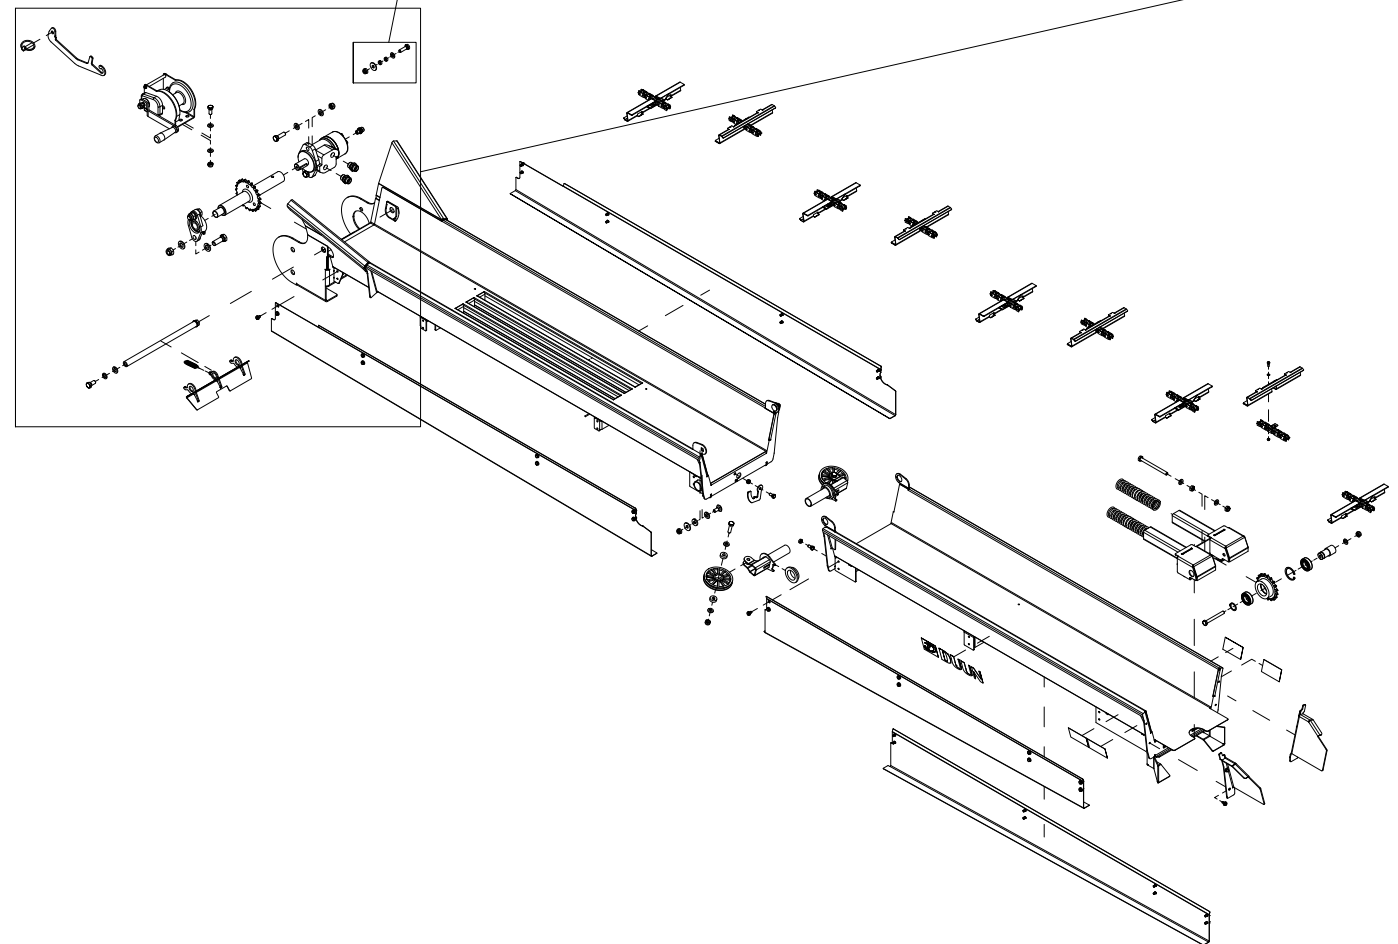

006 Conveyor (page 3) VM320

Pos	Qty	Article no	Designation	Pos	Qty	Article no	Designation
1	1	41321046	Transport conveyor lower	57	36	2465196	Hexagon screw Taptite with flange M6x10 EIZn 8.8
2	2	2344330	Locking screw M10x25 EIZn 8.8 DIN 603	58	2	23311032	Plastic bearing Ø39/48x15
3	3	2533060	Body washer M10 EIZn DIN 9021	59	1	2963105	Roller chain 5/8" Sim 504 link galv.
4	10	2483610	Locking nut M10 EIZn DIN 985	60	9	41321053	Carrier
5	2	41151031	Bearing washer	61	18	2483607	Locking nut M5 EIZn DIN 985
6	8	2531069	Washer M12 EIZn DIN 125	62	18	2422162	Hexagon screw M5x12 EIZn 8.8 DIN 933
7	1	2954169	Flange bearing UCFL 205 25mm	63	18	2531029	Washer M5 EIZn DIN 125
8	1	2955513	Hydraulic motor 315 ccm				
9	1	41321060	Chain wheel shaft				
10	1	41321063	Conveyor lower left side cover				
11	1	41321064	Conveyor lower right side cover				
12	4	2531078	Washer M16 EIZn DIN 125				
13	2	2422491	Hexagon screw M16x45 EIZn 8.8 DIN 933				
14	2	2483611	Locking nut M12 EIZn DIN 985				
15	2	2422352	Hexagon screw M12x40 EIZn 8.8 DIN 933				
16	1	41321047	Upper conveyor				
17	1	41321056	Conveyor upper left side cover				
18	1	2935071	Adhesive label Duun H60				
19	2	2935034	Adhesive label 90x48 Hanging ribbon				
20	2	2935088	Adhesive label 90x48 Hand pinching hazard				
21	1	41321057	Conveyor upper right side cover				
22	2	2912085	Pressure spring Dt5,5 Di29 L200 St				
23	1	41321051	Chain tensioner				
24	1	2422319	Hexagon screw M10x130 EIZn 8.8 DIN 931				
25	1	2481610	Hexagon nut M10 EIZn DIN 934				
26	1	41321052	Chain wheel 5/8" Z19 Ø47,0				
27	1	2553247	Seeger ring I 47x2,0 DIN 472				
28	1	41201082	Shaft				
29	1	2422315	Hexagon screw M10x90 EIZn 8.8 DIN 931				
30	1	2553125	Seeger ring A 25x1,2 DIN 471				
31	2	2951124	Ball bearing 6005 2RS 25x47x12 DIN 625				
32	1	41321061	Tube				
33	1	41321062	Hatch of conveyor				
34	2	2422346	Hexagon screw M12x25 EIZn 8.8 DIN 933				
35	2	2534069	Spring washer M12 EIZn DIN 127				
36	2	41321066	Pulley holder				
37	2	2957768	Hexagon nipple GEK BSP 1/2" L15 ED				
38	1	2966105	Winch 500 kg with brake and wire				
39	3	2422297	Hexagon screw M10x25 EIZn 8.8 DIN 933				
40	2	41201187	Washer				
41	1	41321077	Lock plate				
42	1	2556142	Locking pin Ø10x40				
43	2	2481609	Hexagon nut M8 EIZn DIN 934				
44	3	2422240	Hexagon screw M8x16 EIZn 8.8 DIN 933				
45	1	41321120	Locking hook				
46	1	2483609	Locking nut M8 EIZn DIN 985				
47	2	2245011	Pulley, plastic				
48	2	2422303	Hexagon screw M10x40 EIZn 8.8 DIN 931				
49	4	41121084	Inlay in pulley				
50	1	41201374	Tension spring Dt2,0 Dy15 L70 St Rød				
51	1	41321101	Right bracket				
52	1	41321102	Left bracket				
53	1	2957754	Hexagon nipple GEK BSP 1/4" L10 ED				
54	1	2422301	Hexagon screw M10x35 EIZn 8.8 DIN 933				
55	2	2483613	Locking nut M16 EIZn DIN 985				
56	14	2531060	Washer M10 EIZn DIN 125