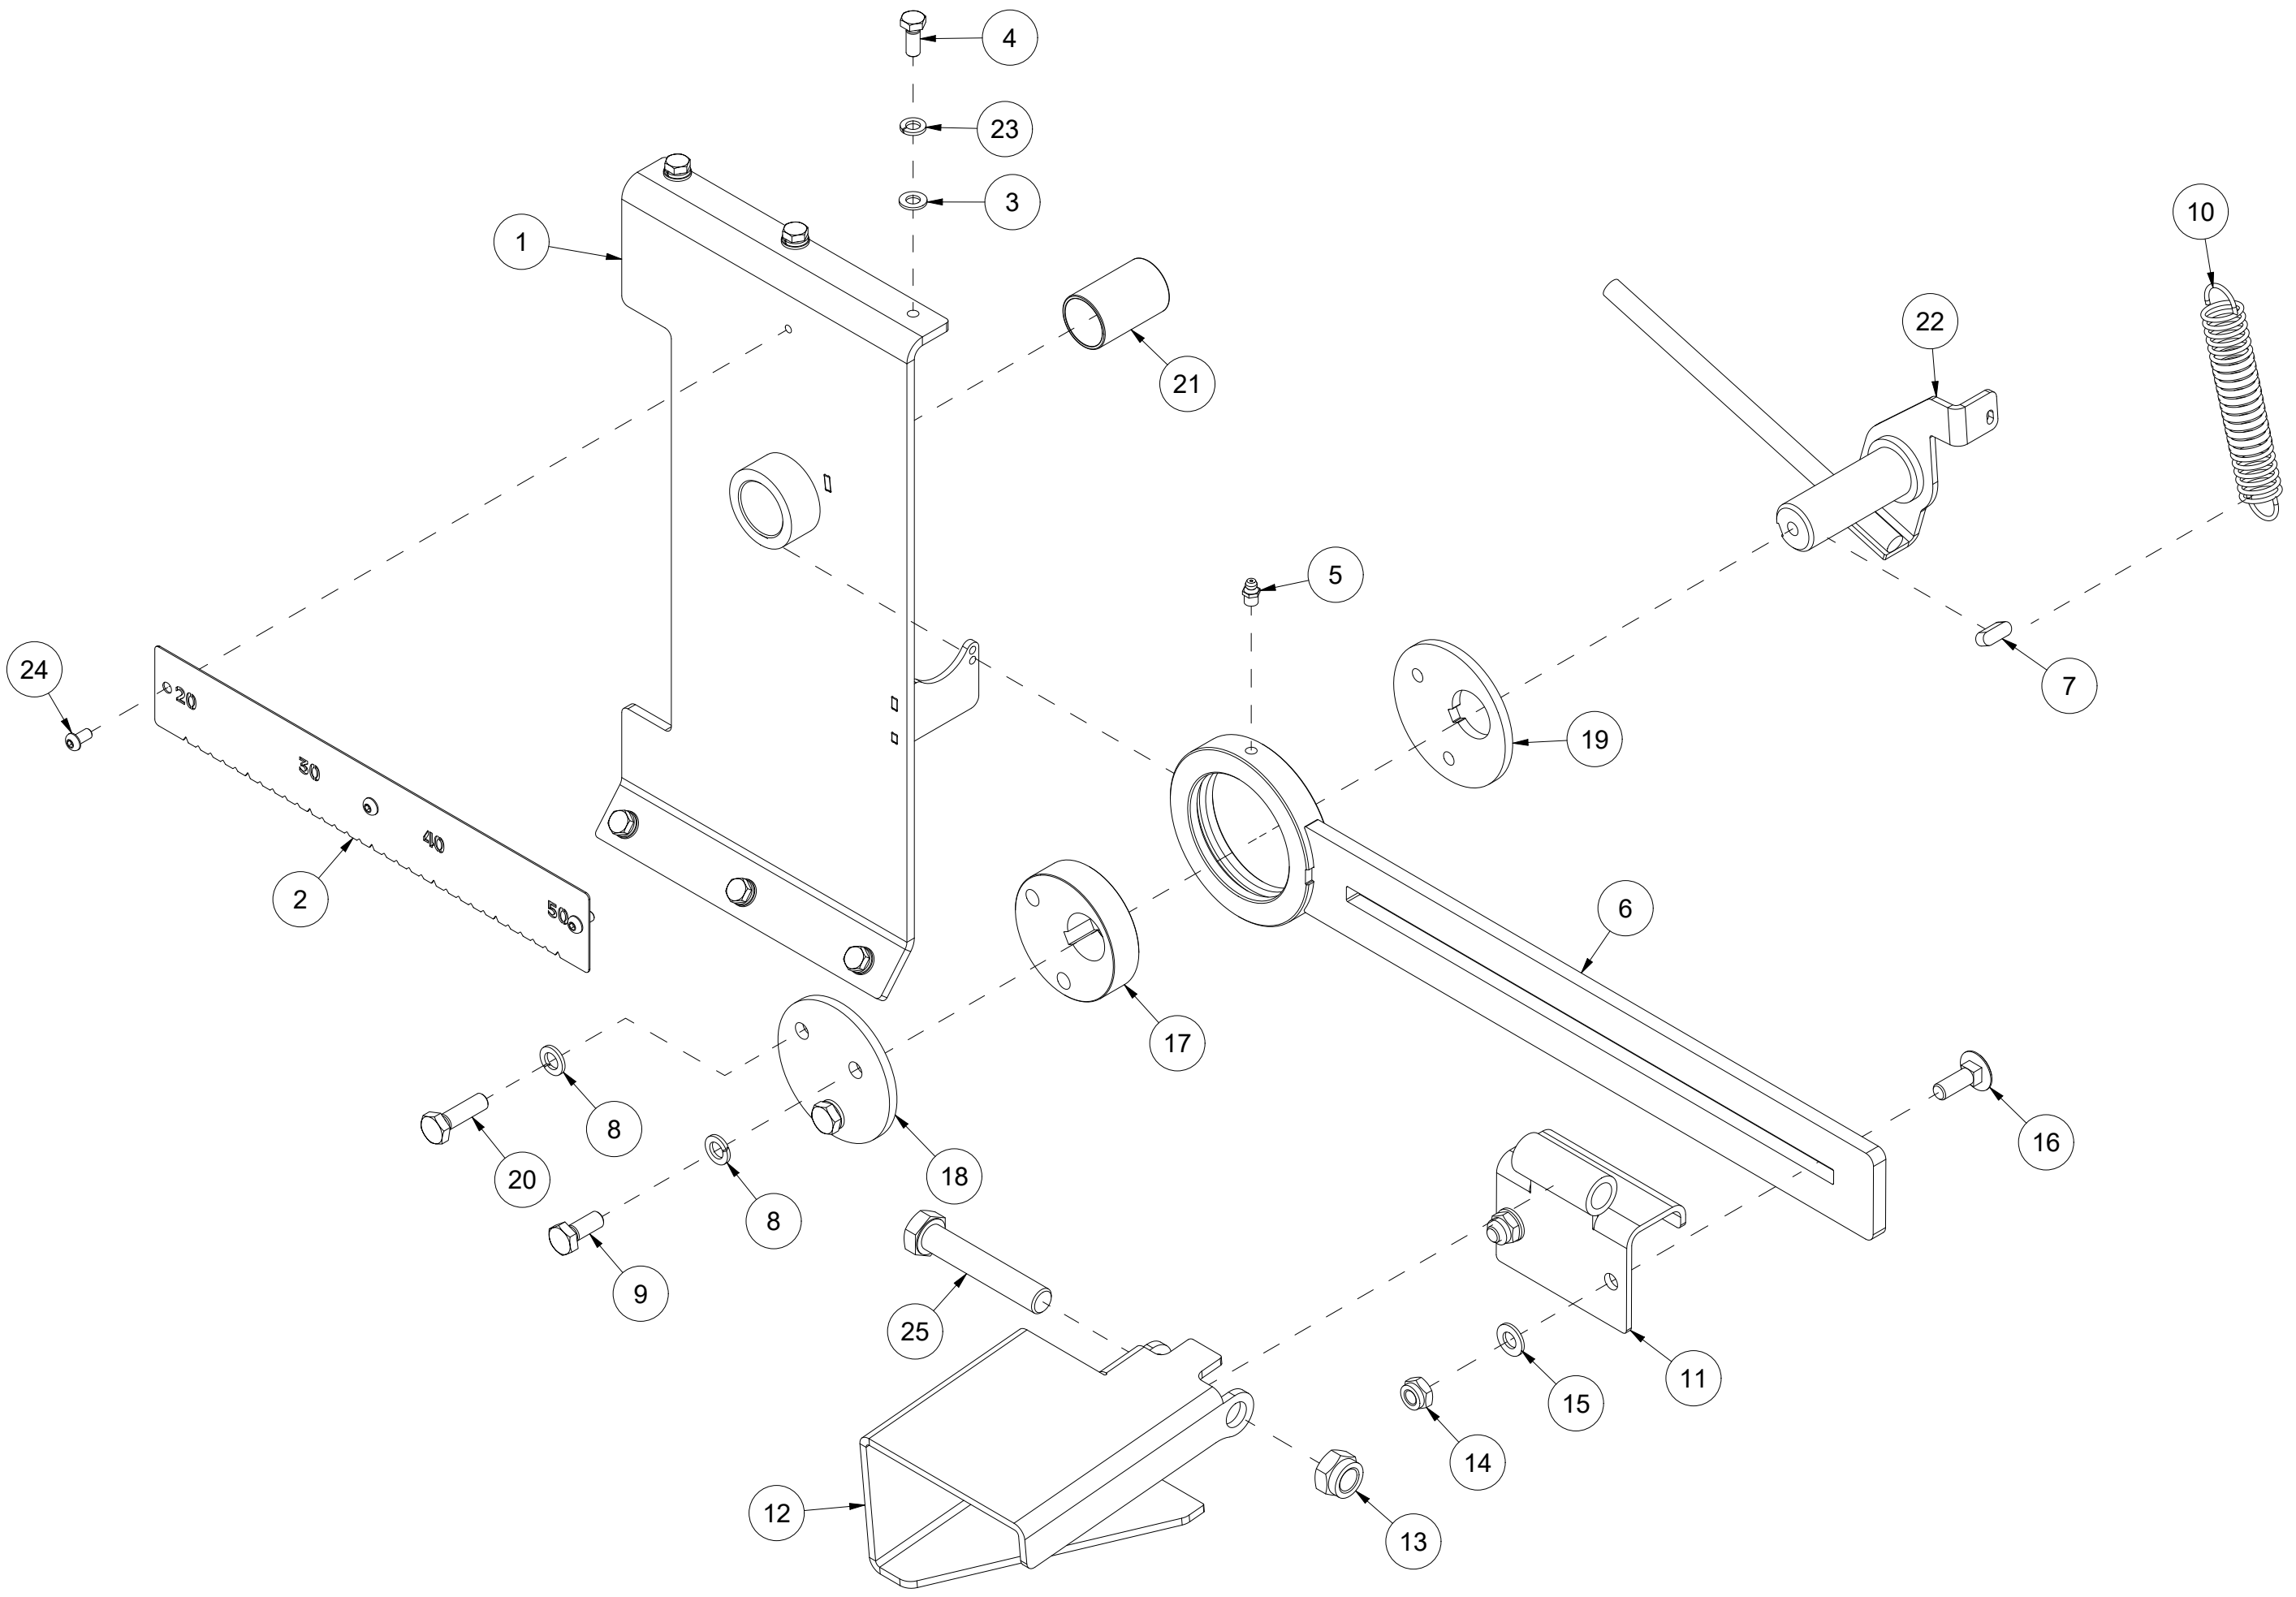

VM320

Spare parts catalogue

Duun Industrier as
7630 Åsen, Norway
www.duun.no

001 Chassis VM320

Pos	Qty	Article no	Designation
1	1	41321001	Chassis VM320
2	2	2551730	Drawbar bolt cat. 2 Ø28x95
3	2	2556142	Locking pin Ø10x40
4	1	41321070	Cover
5	19	2451196	Hexagon screw with flange M6x10 EIZn 8.8 DIN 6921
6	1	41321071	Cover
7	2	41321085	Cover
8	1	41311121	Funnel
9	1	2935145	Adhesive label VM320
10	1	2957775	T--hexagon nipple EVTK 15L
11	3	2957768	Hexagon nipple GEK BSP 1/2" L15 ED
12	2	2955295	Non return valve 0,5 Bar
13	1	41321074	Manifold
14	2	2531047	Washer M8 EIZn DIN 125
15	2	2534047	Spring washer M8 EIZn DIN 127
16	2	2422244	Hexagon screw M8x20 EIZn 8.8 DIN 933
17	1	2935131	Adhesive label 132x72 400 approx.
18	1	41321128	Non return valve
19	1	2957861	Hydraulic packing 1/2"

002 Log stop VM320

Pos	Qty	Article no	Designation
1	1	41321006	Bracket
2	1	41311144	Length indicator
3	6	2531047	Washer M8 EIZn DIN 125
4	6	2422244	Hexagon screw M8x20 EIZn 8.8 DIN 933
5	1	2478407	Grease nipple, straight M8
6	1	41311010	Log stopper holder
7	1	2115126	Cotter 8x7 L22 St DIN 6885A
8	3	2534060	Spring washer M10 EIZn DIN 127
9	1	2422297	Hexagon screw M10x25 EIZn 8.8 DIN 933
10	1	2913030	Extension spring Dt2,5 Dy25 L100 St
11	1	41311140	Bracket
12	1	41311141	Log stopper plate
13	1	2483613	Locking nut M16 EIZn DIN 985
14	2	2483610	Locking nut M10 EIZn DIN 985
15	2	2531060	Washer M10 EIZn DIN 125
16	2	2344331	Locking screw M10x30 EIZn 8.8 DIN 603
17	1	41311166	Eccentric
18	1	41311167	Striking-plate
19	1	41311168	Striking-plate
20	2	2422301	Hexagon screw M10x35 EIZn 8.8 DIN 933
21	1	2245230	Plastic storage 30x34x52
22	1	41321097	Arm
23	6	2534047	Spring washer M8 EIZn DIN 127
24	3	2476197	Unbraco button head screw M6x12 EIZn ISO 7380
25	1	2422501	Hexagon screw M16x90 EIZn 8.8 DIN 931