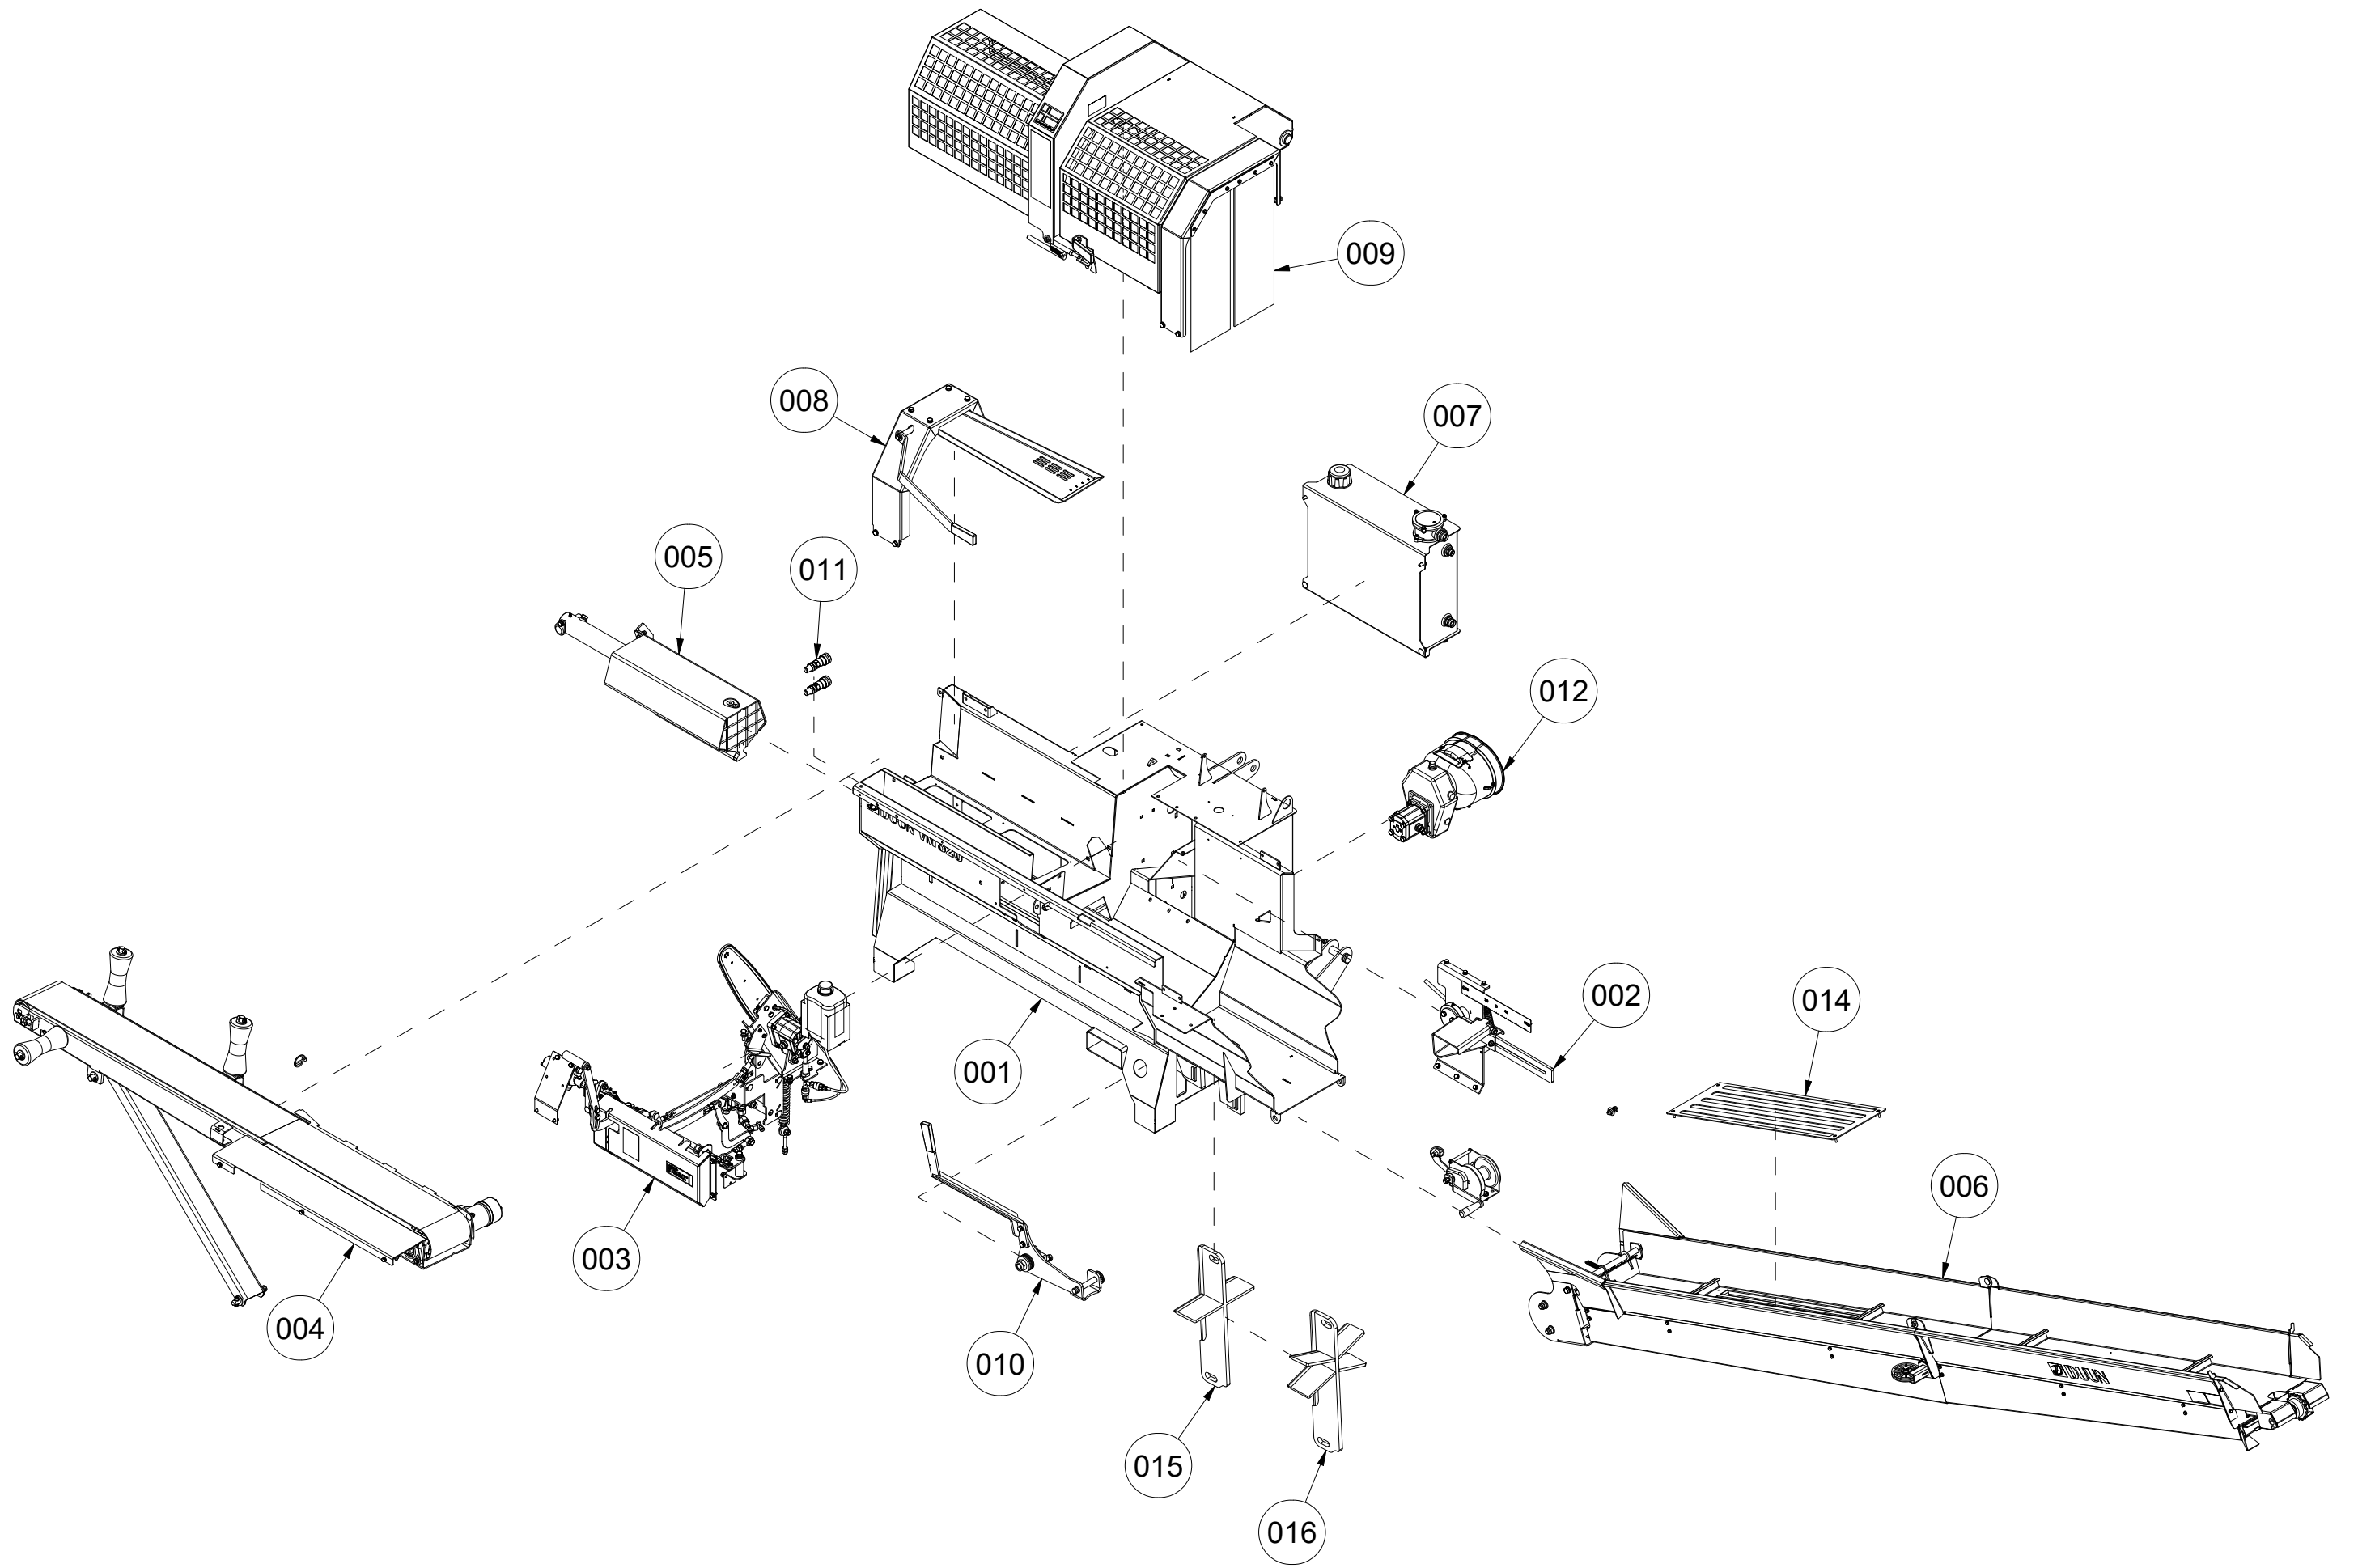

VM320

Spare parts catalogue

Duun Industrier as
7630 Åsen, Norway
www.duun.no

001 Chassis VM320

Pos	Qty	Article no	Designation
1	1	41321001	Chassis VM320
2	2	2551730	Drawbar bolt cat. 2 Ø28x95
3	2	2556142	Locking pin Ø10x40
4	1	41321070	Cover
5	19	2451196	Hexagon screw with flange M6x10 EIZn 8.8 DIN 6921
6	1	41321071	Cover
7	2	41321085	Cover
8	1	41311121	Funnel
9	1	2935145	Adhesive label VM320
10	1	2957775	T--hexagon nipple EVTK 15L
11	3	2957768	Hexagon nipple GEK BSP 1/2" L15 ED
12	2	2955295	Non return valve 0,5 Bar
13	1	41321074	Manifold
14	2	2531047	Washer M8 EIZn DIN 125
15	2	2534047	Spring washer M8 EIZn DIN 127
16	2	2422244	Hexagon screw M8x20 EIZn 8.8 DIN 933
17	1	2935131	Adhesive label 132x72 400 approx.
18	1	41321128	Non return valve
19	1	2957861	Hydraulic packing 1/2"

002 Log stop VM320

Pos	Qty	Article no	Designation
1	1	41321006	Bracket
2	1	41311144	Length indicator
3	6	2531047	Washer M8 EIZn DIN 125
4	6	2422244	Hexagon screw M8x20 EIZn 8.8 DIN 933
5	1	2478407	Grease nipple, straight M8
6	1	41311010	Log stopper holder
7	1	2115126	Cotter 8x7 L22 St DIN 6885A
8	3	2534060	Spring washer M10 EIZn DIN 127
9	1	2422297	Hexagon screw M10x25 EIZn 8.8 DIN 933
10	1	2913030	Extension spring Dt2,5 Dy25 L100 St
11	1	41311140	Bracket
12	1	41311141	Log stopper plate
13	1	2483613	Locking nut M16 EIZn DIN 985
14	2	2483610	Locking nut M10 EIZn DIN 985
15	2	2531060	Washer M10 EIZn DIN 125
16	2	2344331	Locking screw M10x30 EIZn 8.8 DIN 603
17	1	41311166	Eccentric
18	1	41311167	Striking-plate
19	1	41311168	Striking-plate
20	2	2422301	Hexagon screw M10x35 EIZn 8.8 DIN 933
21	1	2245230	Plastic storage 30x34x52
22	1	41321097	Arm
23	6	2534047	Spring washer M8 EIZn DIN 127
24	3	2476197	Unbraco button head screw M6x12 EIZn ISO 7380
25	1	2422501	Hexagon screw M16x90 EIZn 8.8 DIN 931