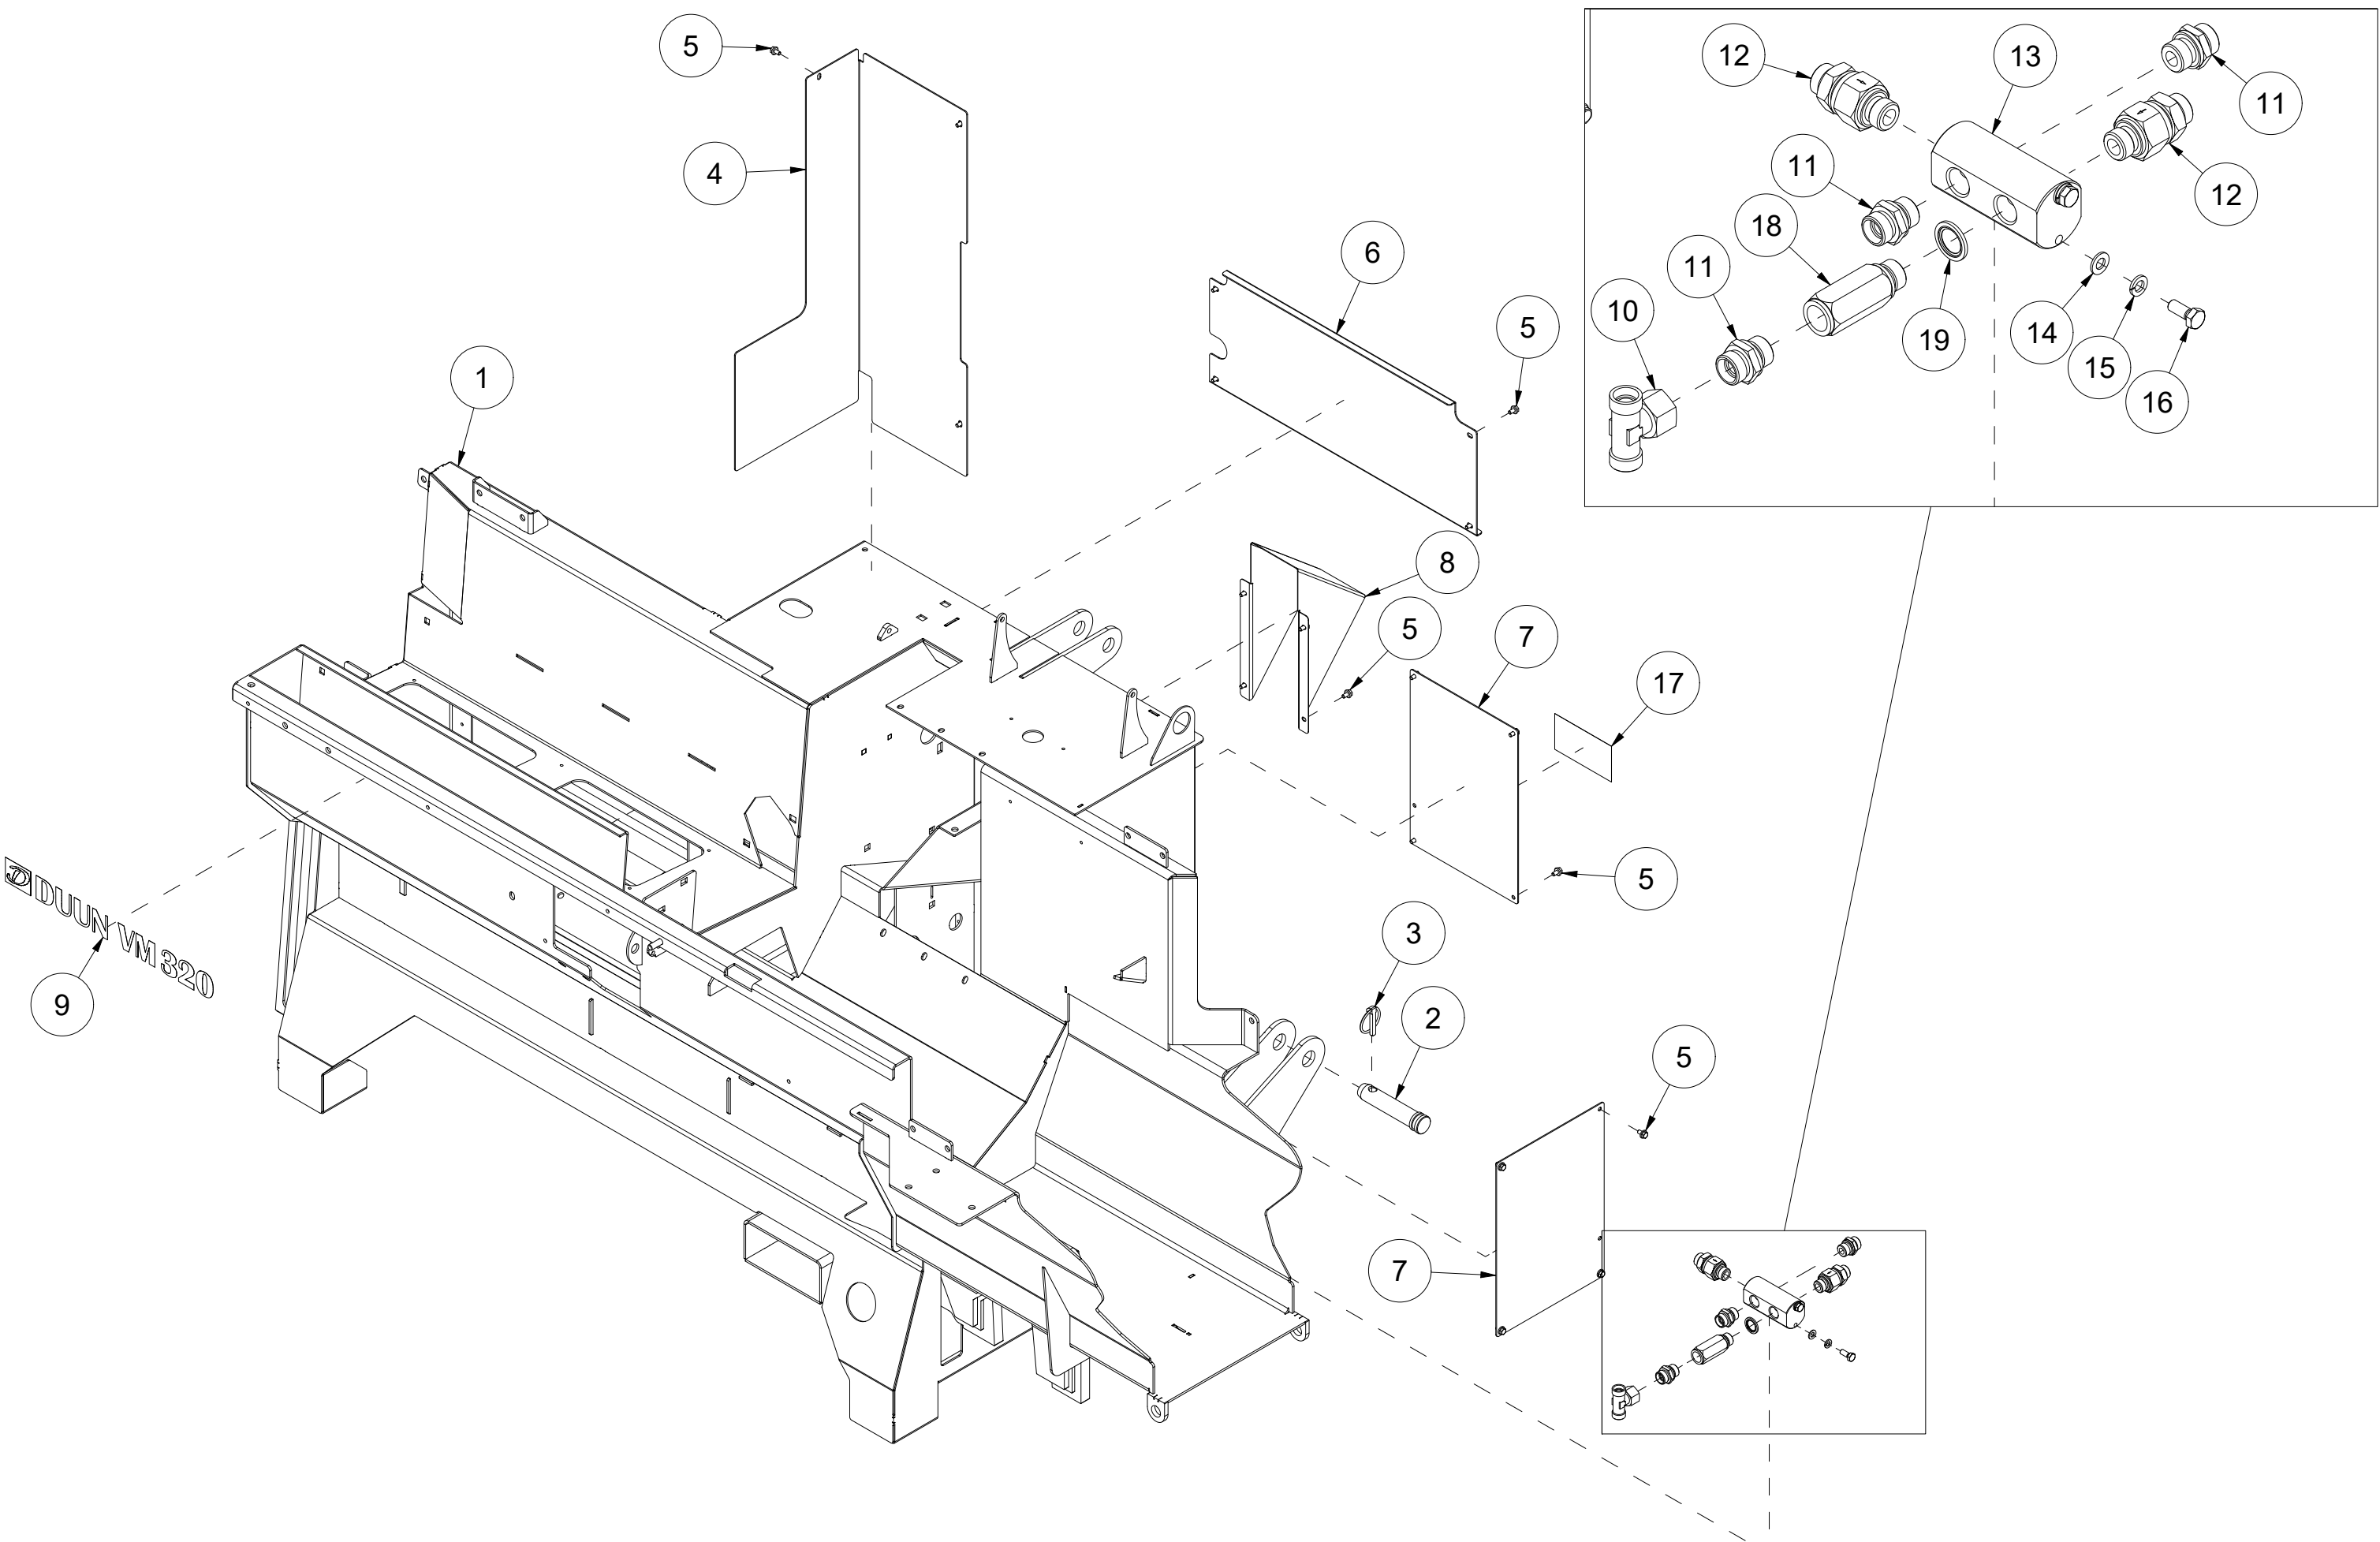

VM320

Spare parts catalogue

Duun Industrier as
7630 Åsen, Norway
www.duun.no

001 Chassis VM320

Pos	Qty	Article no	Designation
1	1	41321001	Chassis VM320
2	2	2551730	Drawbar bolt cat. 2 Ø28x95
3	2	2556142	Locking pin Ø10x40
4	1	41321070	Cover
5	19	2451196	Hexagon screw with flange M6x10 EIZn 8.8 DIN 6921
6	1	41321071	Cover
7	2	41321085	Cover
8	1	41311121	Funnel
9	1	2935145	Adhesive label VM320
10	1	2957775	T--hexagon nipple EVTK 15L
11	3	2957768	Hexagon nipple GEK BSP 1/2" L15 ED
12	2	2955295	Non return valve 0,5 Bar
13	1	41321074	Manifold
14	2	2531047	Washer M8 EIZn DIN 125
15	2	2534047	Spring washer M8 EIZn DIN 127
16	2	2422244	Hexagon screw M8x20 EIZn 8.8 DIN 933
17	1	2935131	Adhesive label 132x72 400 approx.
18	1	41321128	Non return valve
19	1	2957861	Hydraulic packing 1/2"

002 Log stop VM320

Pos	Qty	Article no	Designation
1	1	41321006	Bracket
2	1	41311144	Length indicator
3	6	2531047	Washer M8 EIZn DIN 125
4	6	2422244	Hexagon screw M8x20 EIZn 8.8 DIN 933
5	1	2478407	Grease nipple, straight M8
6	1	41311010	Log stopper holder
7	1	2115126	Cotter 8x7 L22 St DIN 6885A
8	3	2534060	Spring washer M10 EIZn DIN 127
9	1	2422297	Hexagon screw M10x25 EIZn 8.8 DIN 933
10	1	2913030	Extension spring Dt2,5 Dy25 L100 St
11	1	41311140	Bracket
12	1	41311141	Log stopper plate
13	1	2483613	Locking nut M16 EIZn DIN 985
14	2	2483610	Locking nut M10 EIZn DIN 985
15	2	2531060	Washer M10 EIZn DIN 125
16	2	2344331	Locking screw M10x30 EIZn 8.8 DIN 603
17	1	41311166	Eccentric
18	1	41311167	Striking-plate
19	1	41311168	Striking-plate
20	2	2422301	Hexagon screw M10x35 EIZn 8.8 DIN 933
21	1	2245230	Plastic storage 30x34x52
22	1	41321097	Arm
23	6	2534047	Spring washer M8 EIZn DIN 127
24	3	2476197	Unbraco button head screw M6x12 EIZn ISO 7380
25	1	2422501	Hexagon screw M16x90 EIZn 8.8 DIN 931