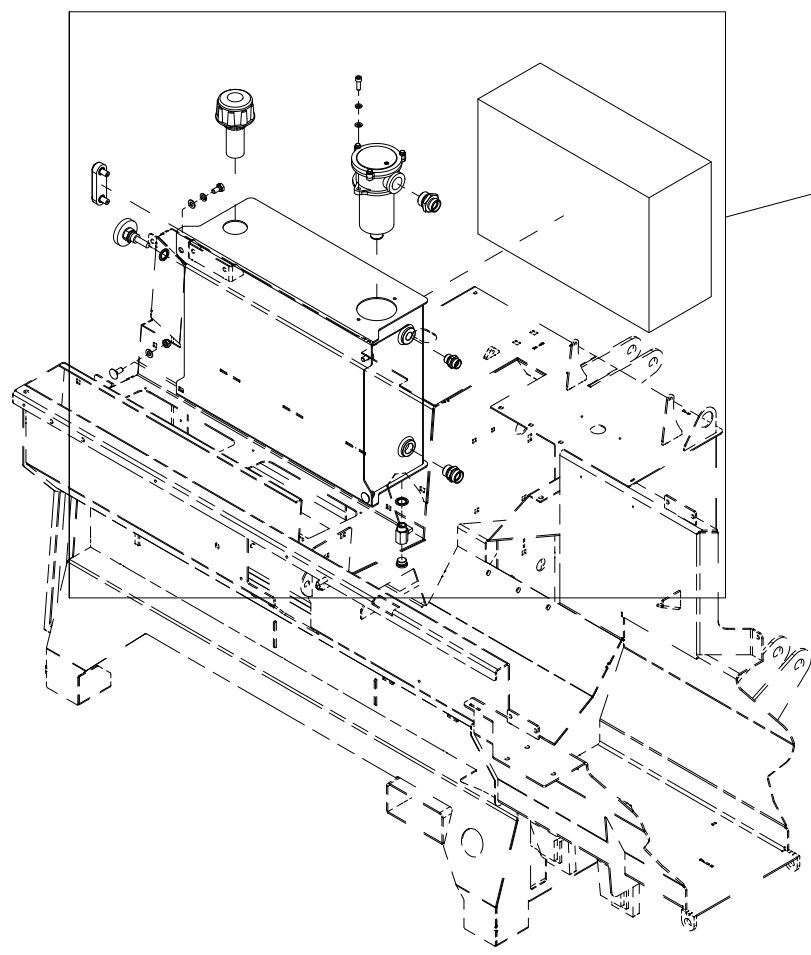

007 Hydraulic tank VM320

Pos	Qty	Article no	Designation
1	1	41321004	Hydraulic tank
2	1	2251064	Return filter
3	1	2931018	Filling cap
4	1	41321068	Hydraulic oil
5	1	2957781	Hexagon nipple GEK BSP 1" L22 ED
6	2	2344330	Locking screw M10x25 EIZn 8.8 DIN 603
7	4	2531060	Washer M10 EIZn DIN 125
8	2	2534060	Spring washer M10 EIZn DIN 127
9	2	2422295	Hexagon screw M10x20 EIZn 8.8 DIN 933
10	2	2483610	Locking nut M10 EIZn DIN 985
11	1	2957773	Hexagon nipple GEK BSP 3/4" L22 ED
12	1	2957821	Sight glass M12 L-76mm
13	2	2531047	Washer M8 EIZn DIN 125
14	2	2534047	Spring washer M8 EIZn DIN 127
15	2	2472315	Unbraco cylinder screw M8x25 EIZn DIN 912
16	1	2957825	Thermometer
17	2	2957861	Hydraulic gasket 1/2"
18	1	2957601	Ball valve mini 1/2" in/out thread
19	1	2957421	Plug 1/2" m/Gasketed brass chrome
20	1	2957768	Hexagon nipple GEK BSP 1/2" L15 ED