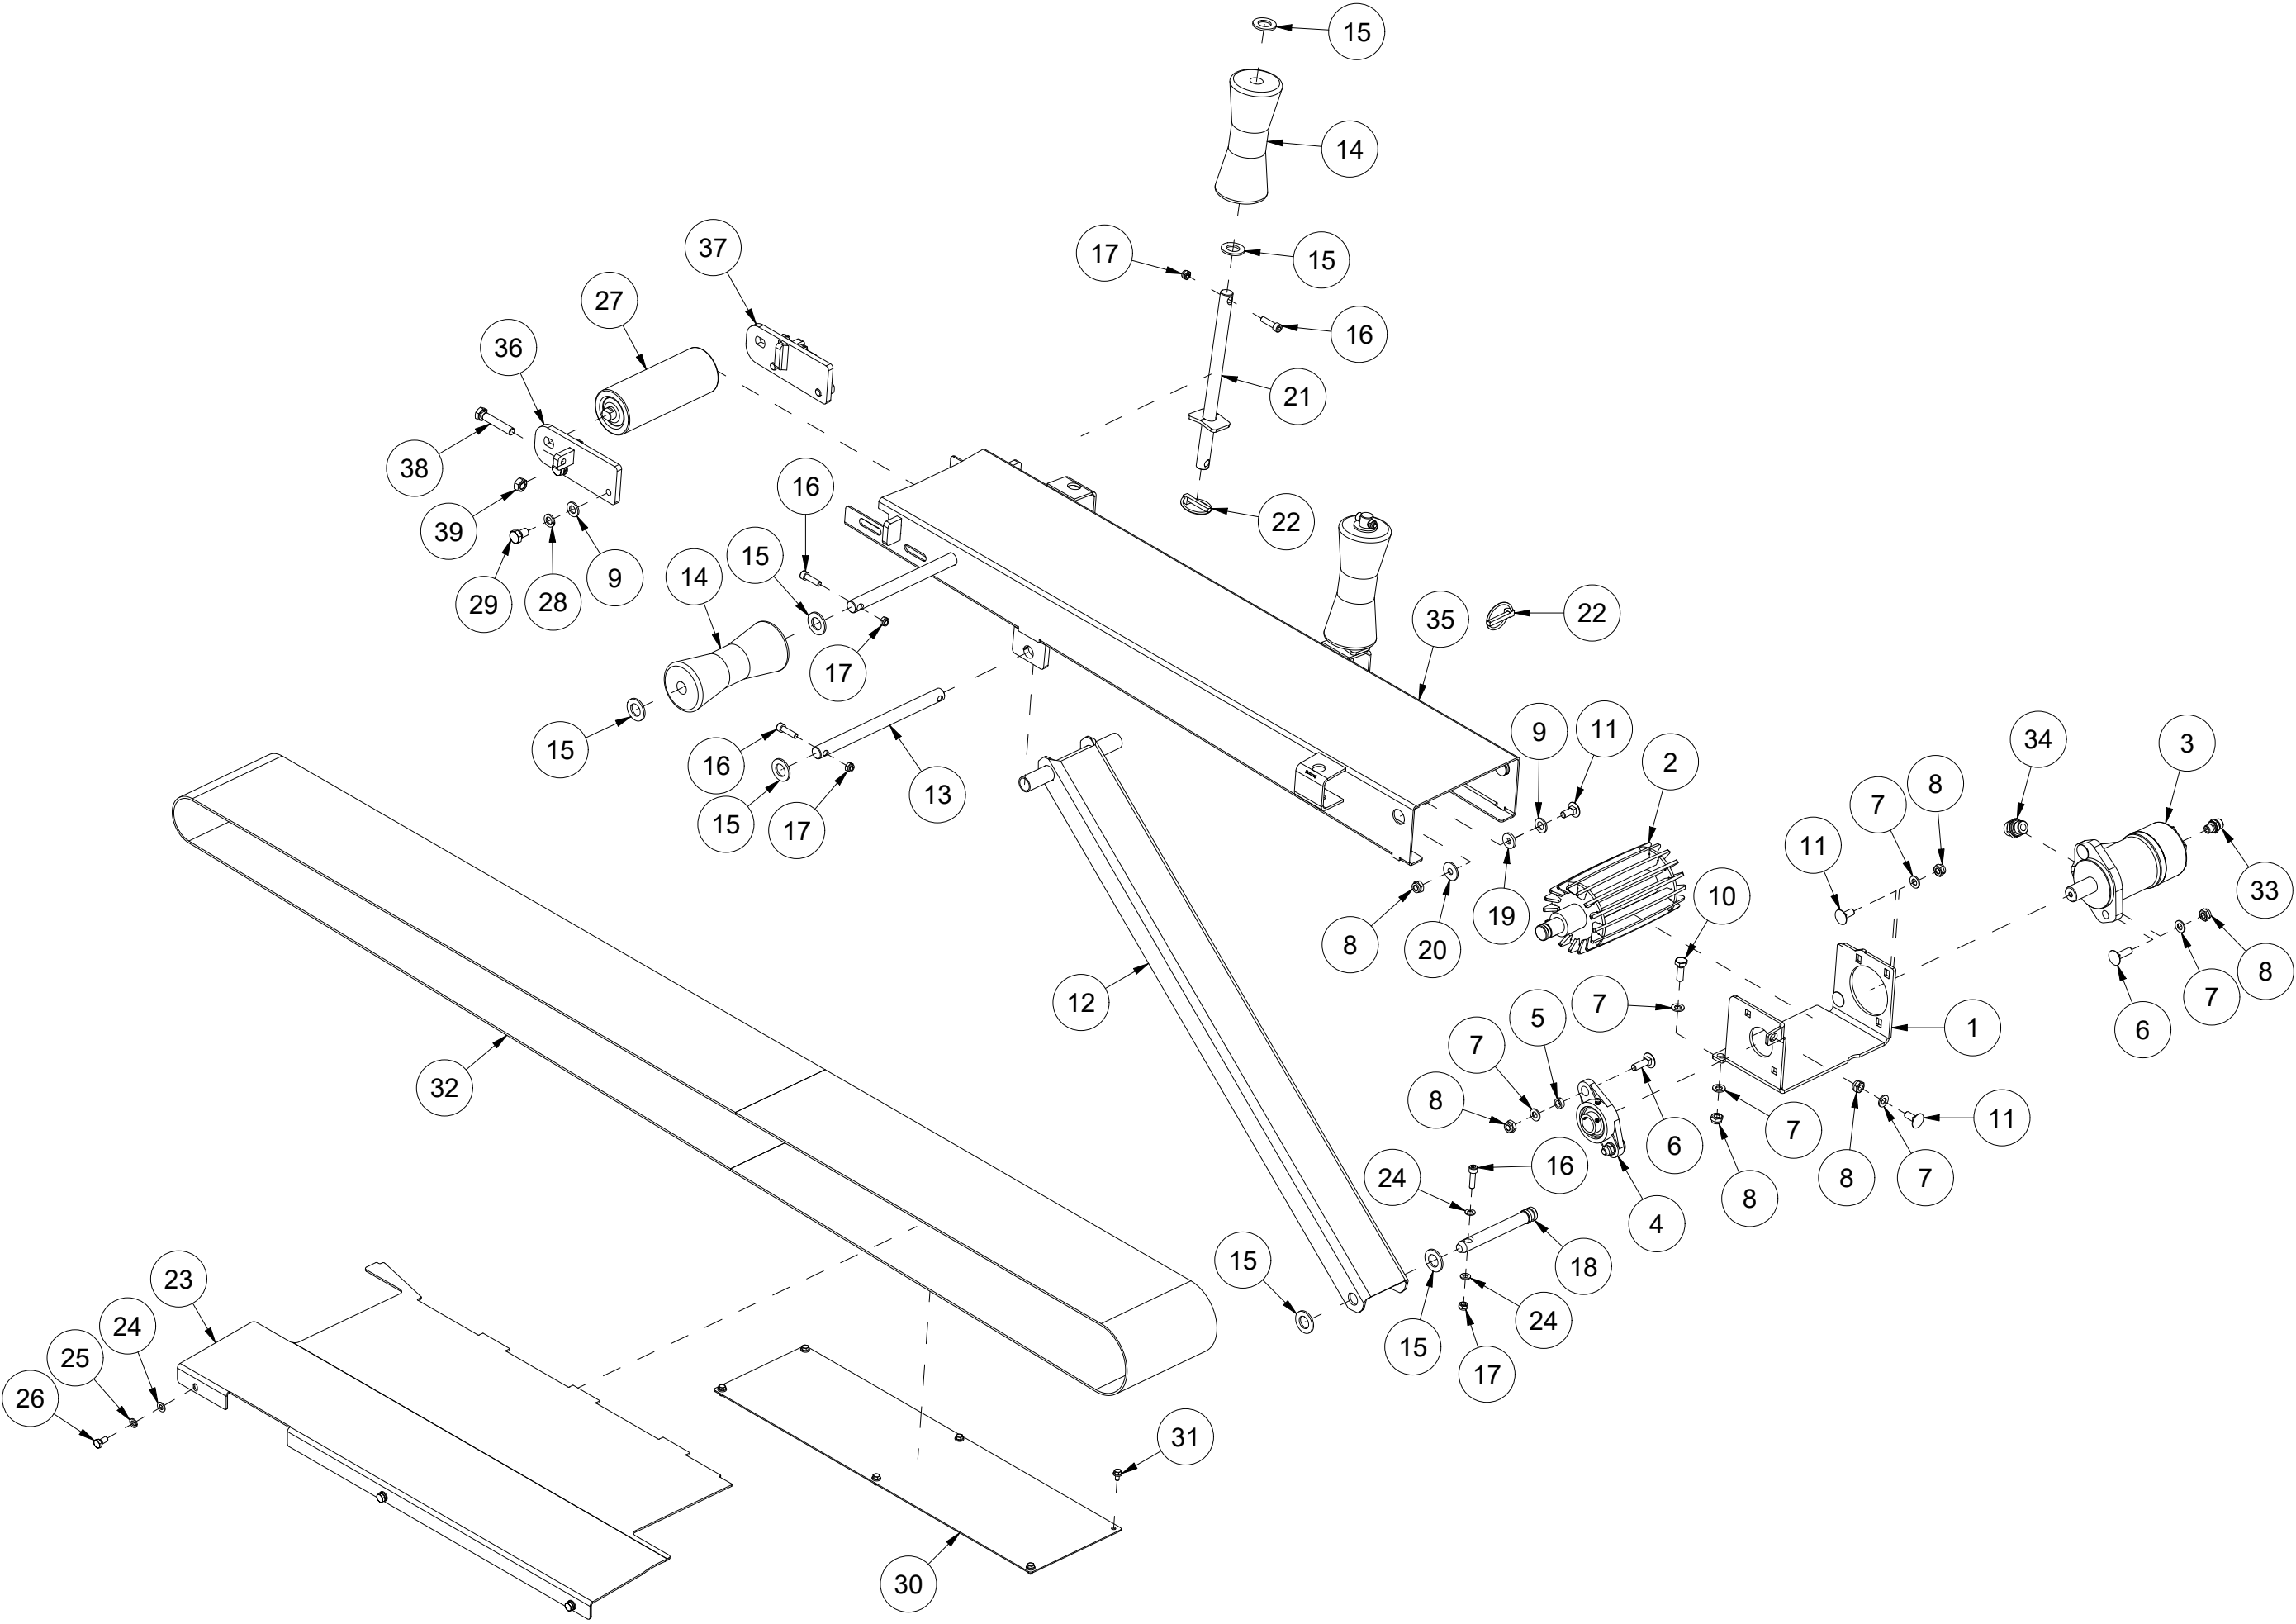

004 Innmaterbord VM320

Pos	Ant	Artikkelnr	Beskrivelse
1	1	41311031	Brakett
2	1	41311045	Drivhjul
3	1	2955513	Hydraulikkmotor 315 ccm
4	1	2954169	Flenslager UCFL 205 25mm
5	2	41111067	Foring
6	4	2344332	Låseskrue M10x35 EIZn 8.8 DIN 603
7	9	2531060	Underlagsskive M10 EIZn DIN 125
8	10	2483610	Lockingmutter M10 EIZn DIN 985
9	6	2531069	Underlagsskive M12 EIZn DIN 125
10	1	2422299	Sekskantskrue M10x30 EIZn 8.8 DIN 933
11	5	2344330	Låseskrue M10x25 EIZn 8.8 DIN 603
12	1	41321055	Kanal
13	1	41311082	Aksel
14	3	2245031	Støtterull Ø60/84xL200
15	10	2531086	Underlagsskive M20 EIZn DIN 125
16	6	2477248	Unbrako sylinderskrue M8x30 EIZn DIN 912
17	6	2483609	Lockingmutter M8 EIZn DIN 985
18	1	2526323	Toppstagbolt kat. 1 Ø19x121
19	2	41151031	Lagerskive
20	2	2533060	Karosseriskive M10 EIZn DIN 9021
21	2	41201088	Rullholder
22	3	2556142	Orepinne Ø10x40
23	1	41321028	Maskinbord
24	5	2531047	Underlagsskive M8 EIZn DIN 125
25	3	2534047	Fjærskive M8 EIZn DIN 127
26	3	2422240	Sekskantskrue M8x16 EIZn 8.8 DIN 933
27	1	2954326	Rull med lager Ø76x200
28	4	2534069	Fjærskive M12 EIZn DIN 127
29	4	2422344	Sekskantskrue M12x20 EIZn 8.8 DIN 933
30	1	41321087	Luke
31	6	2451196	Sekskantskrue med flens M6x10 EIZn 8.8 DIN 6921
32	1	2222118	Bånd Grip Top B190 L4322
33	1	2957754	Ansatsnippel GEK BSP 1/4" L10 ED
34	2	2957768	Ansatsnippel GEK BSP 1/2" L15 ED
35	1	41321144	Innmaterbord
36	1	41321142	Brakett
37	1	41321143	Brakett Høyre
38	2	2425360	Sekskantskrue M12x65 EIZn 8.8 DIN 933
39	2	2481611	Sekskantmutter M12 EIZn DIN 934