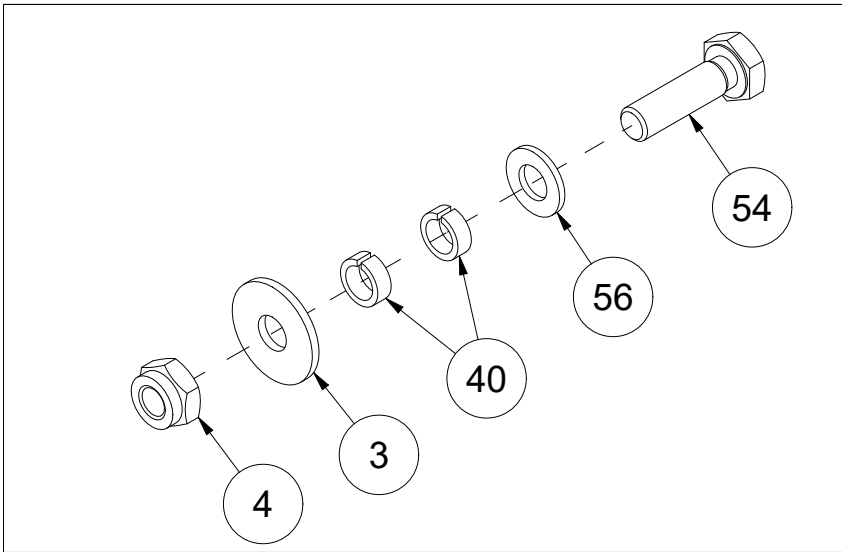

006 Conveyor (page 3) VM320

Pos	Qty	Article no	Designation	Pos	Qty	Article no	Designation
1	1	41321046	Transport conveyor lower	57	36	2465196	Hexagon screw Taptite with flange M6x10 EIZn 8.8
2	2	2344330	Locking screw M10x25 EIZn 8.8 DIN 603	58	2	23311032	Plastic bearing Ø39/48x15
3	3	2533060	Body washer M10 EIZn DIN 9021	59	1	2963105	Roller chain 5/8" Sim 504 link galv.
4	10	2483610	Locking nut M10 EIZn DIN 985	60	9	41321053	Carrier
5	2	41151031	Bearing washer	61	18	2483607	Locking nut M5 EIZn DIN 985
6	8	2531069	Washer M12 EIZn DIN 125	62	18	2422162	Hexagon screw M5x12 EIZn 8.8 DIN 933
7	1	2954169	Flange bearing UCFL 205 25mm	63	18	2531029	Washer M5 EIZn DIN 125
8	1	2955513	Hydraulic motor 315 ccm				
9	1	41321060	Chain wheel shaft				
10	1	41321063	Conveyor lower left side cover				
11	1	41321064	Conveyor lower right side cover				
12	4	2531078	Washer M16 EIZn DIN 125				
13	2	2422491	Hexagon screw M16x45 EIZn 8.8 DIN 933				
14	2	2483611	Locking nut M12 EIZn DIN 985				
15	2	2422352	Hexagon screw M12x40 EIZn 8.8 DIN 933				
16	1	41321047	Upper conveyor				
17	1	41321056	Conveyor upper left side cover				
18	1	2935071	Adhesive label Duun H60				
19	2	2935034	Adhesive label 90x48 Hanging ribbon				
20	2	2935088	Adhesive label 90x48 Hand pinching hazard				
21	1	41321057	Conveyor upper right side cover				
22	2	2912085	Pressure spring Dt5,5 Di29 L200 St				
23	1	41321051	Chain tensioner				
24	1	2422319	Hexagon screw M10x130 EIZn 8.8 DIN 931				
25	1	2481610	Hexagon nut M10 EIZn DIN 934				
26	1	41321052	Chain wheel 5/8" Z19 Ø47,0				
27	1	2553247	Seeger ring I 47x2,0 DIN 472				
28	1	41201082	Shaft				
29	1	2422315	Hexagon screw M10x90 EIZn 8.8 DIN 931				
30	1	2553125	Seeger ring A 25x1,2 DIN 471				
31	2	2951124	Ball bearing 6005 2RS 25x47x12 DIN 625				
32	1	41321061	Tube				
33	1	41321062	Hatch of conveyor				
34	2	2422346	Hexagon screw M12x25 EIZn 8.8 DIN 933				
35	2	2534069	Spring washer M12 EIZn DIN 127				
36	2	41321066	Pulley holder				
37	2	2957768	Hexagon nipple GEK BSP 1/2" L15 ED				
38	1	2966105	Winch 500 kg with brake and wire				
39	3	2422297	Hexagon screw M10x25 EIZn 8.8 DIN 933				
40	2	41201187	Washer				
41	1	41321077	Lock plate				
42	1	2556142	Locking pin Ø10x40				
43	2	2481609	Hexagon nut M8 EIZn DIN 934				
44	3	2422240	Hexagon screw M8x16 EIZn 8.8 DIN 933				
45	1	41321120	Locking hook				
46	1	2483609	Locking nut M8 EIZn DIN 985				
47	2	2245011	Pulley, plastic				
48	2	2422303	Hexagon screw M10x40 EIZn 8.8 DIN 931				
49	4	41121084	Inlay in pulley				
50	1	41201374	Tension spring Dt2,0 Dy15 L70 St Rød				
51	1	41321101	Right bracket				
52	1	41321102	Left bracket				
53	1	2957754	Hexagon nipple GEK BSP 1/4" L10 ED				
54	1	2422301	Hexagon screw M10x35 EIZn 8.8 DIN 933				
55	2	2483613	Locking nut M16 EIZn DIN 985				
56	14	2531060	Washer M10 EIZn DIN 125