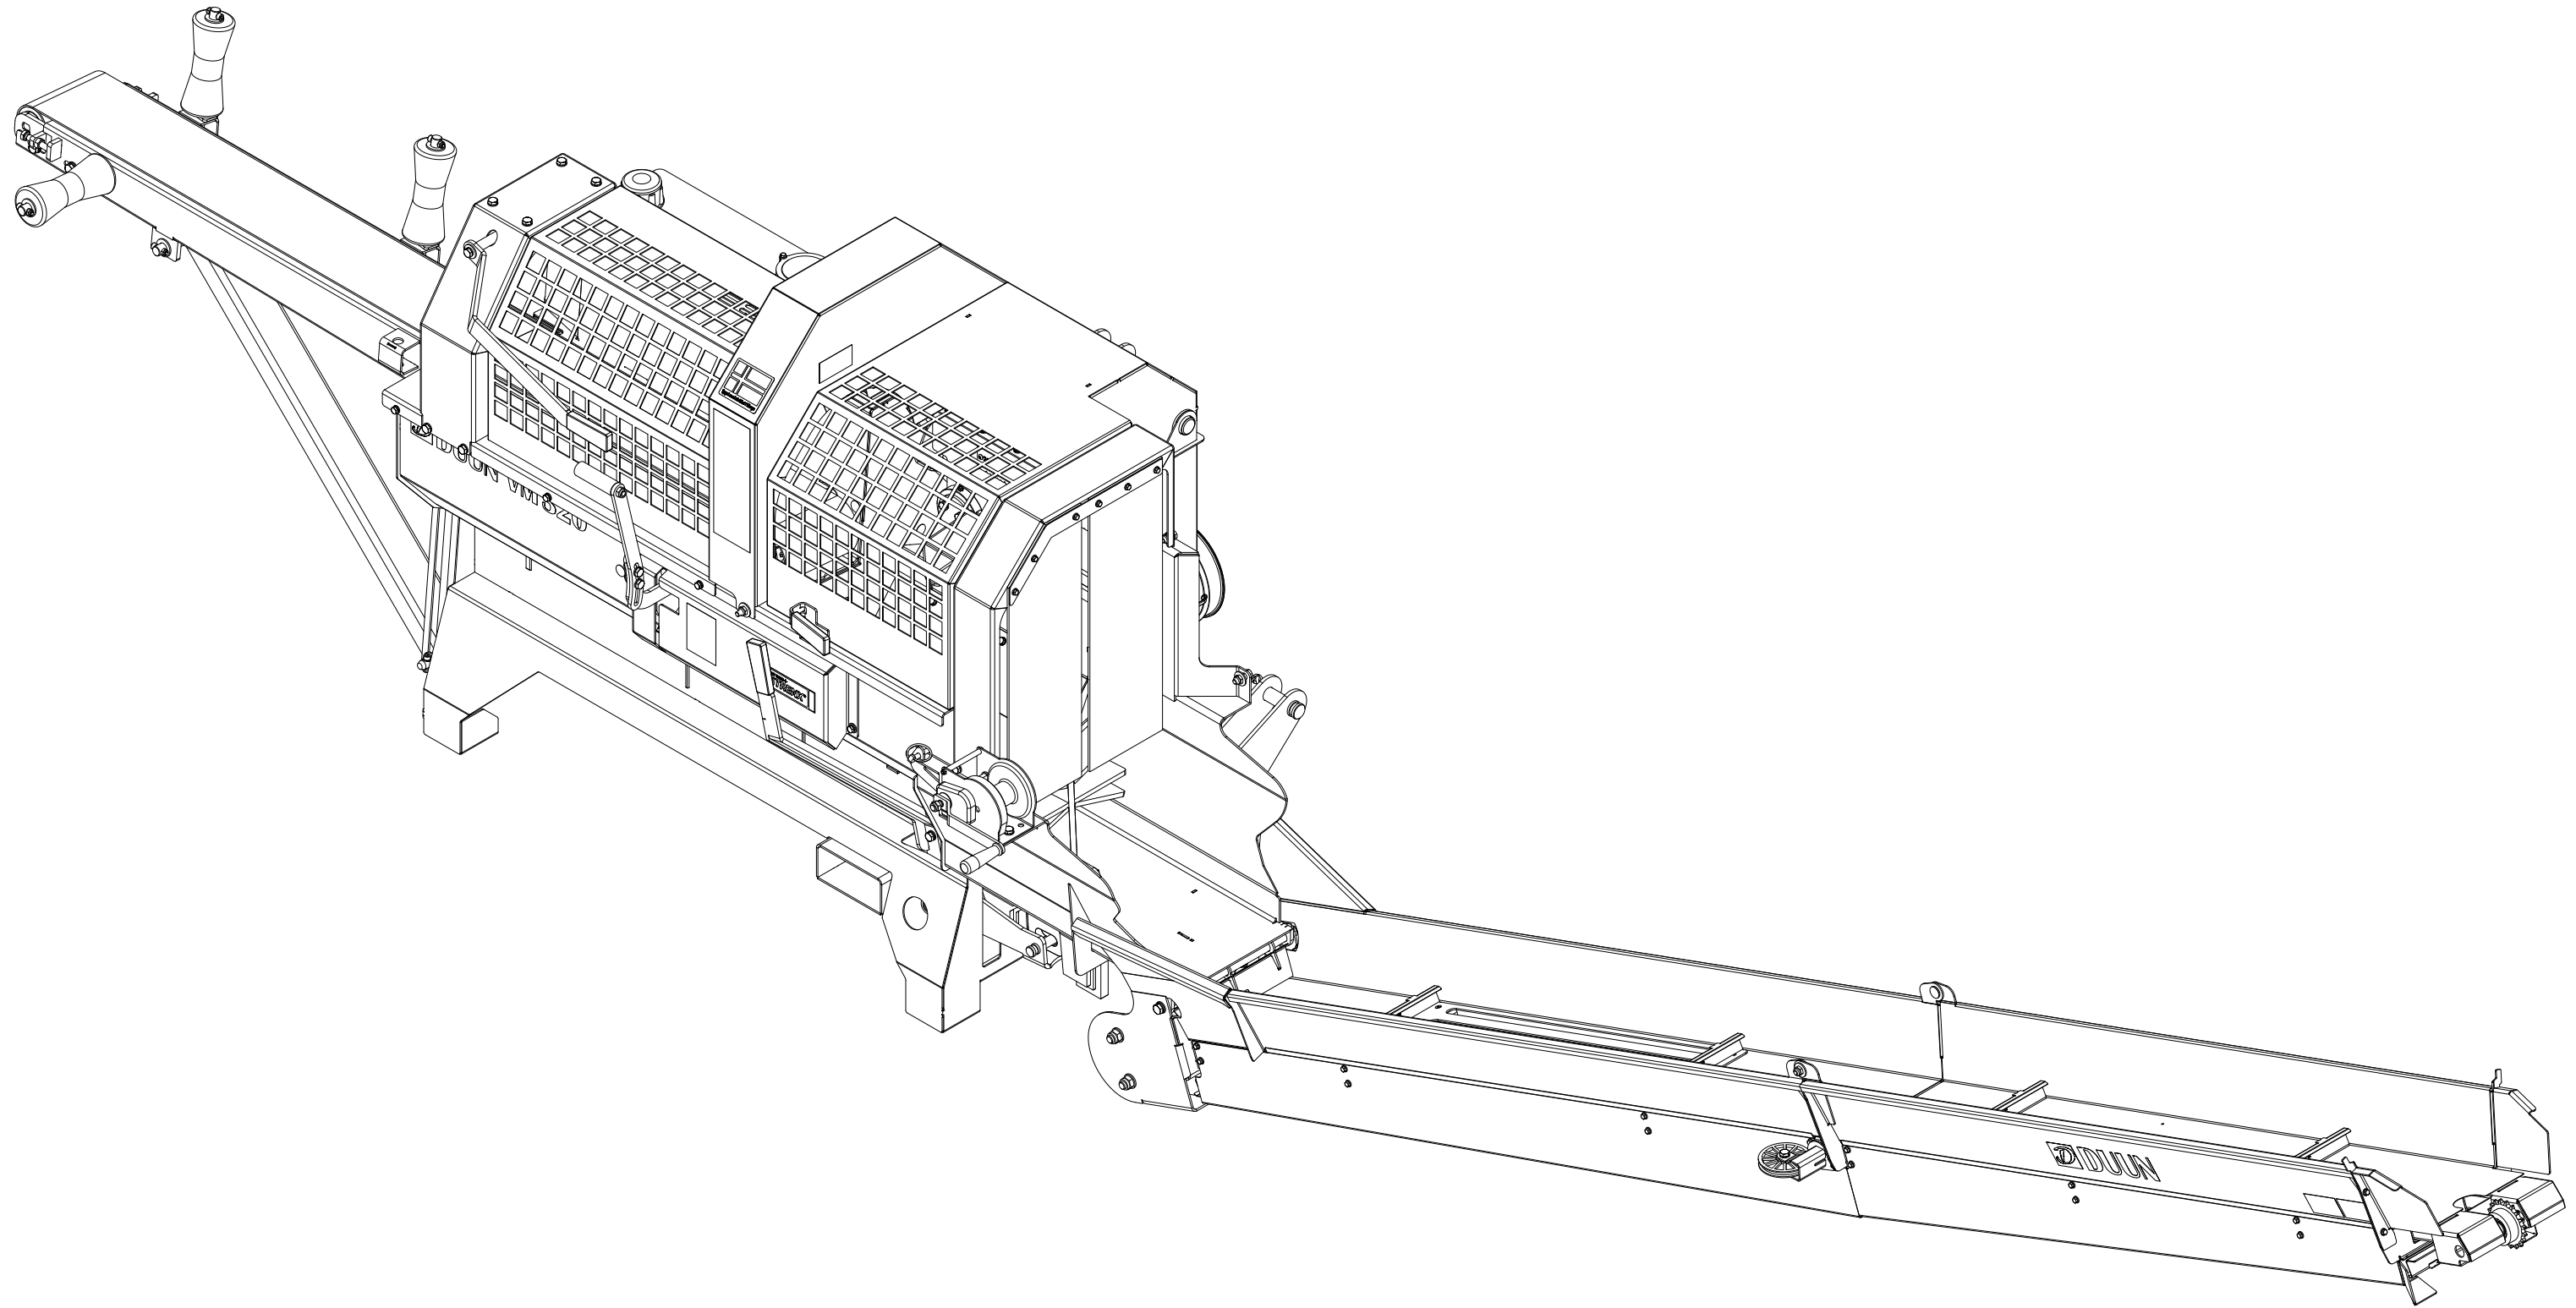

VM320

Spare parts catalogue

Duun Industrier as
7630 Åsen, Norway
www.duun.no

001 Chassis VM320

Pos	Qty	Article no	Designation
1	1	41321001	Chassis VM320
2	2	2551730	Drawbar bolt cat. 2 Ø28x95
3	2	2556142	Locking pin Ø10x40
4	1	41321070	Cover
5	19	2451196	Hexagon screw with flange M6x10 EIZn 8.8 DIN 6921
6	1	41321071	Cover
7	2	41321085	Cover
8	1	41311121	Funnel
9	1	2935145	Adhesive label VM320
10	1	2957775	T--hexagon nipple EVTK 15L
11	3	2957768	Hexagon nipple GEK BSP 1/2" L15 ED
12	2	2955295	Non return valve 0,5 Bar
13	1	41321074	Manifold
14	2	2531047	Washer M8 EIZn DIN 125
15	2	2534047	Spring washer M8 EIZn DIN 127
16	2	2422244	Hexagon screw M8x20 EIZn 8.8 DIN 933
17	1	2935131	Adhesive label 132x72 400 approx.
18	1	41321128	Non return valve
19	1	2957861	Hydraulic packing 1/2"

002 Log stop VM320

Pos	Qty	Article no	Designation
1	1	41321006	Bracket
2	1	41311144	Length indicator
3	6	2531047	Washer M8 EIZn DIN 125
4	6	2422244	Hexagon screw M8x20 EIZn 8.8 DIN 933
5	1	2478407	Grease nipple, straight M8
6	1	41311010	Log stopper holder
7	1	2115126	Cotter 8x7 L22 St DIN 6885A
8	3	2534060	Spring washer M10 EIZn DIN 127
9	1	2422297	Hexagon screw M10x25 EIZn 8.8 DIN 933
10	1	2913030	Extension spring Dt2,5 Dy25 L100 St
11	1	41311140	Bracket
12	1	41311141	Log stopper plate
13	1	2483613	Locking nut M16 EIZn DIN 985
14	2	2483610	Locking nut M10 EIZn DIN 985
15	2	2531060	Washer M10 EIZn DIN 125
16	2	2344331	Locking screw M10x30 EIZn 8.8 DIN 603
17	1	41311166	Eccentric
18	1	41311167	Striking-plate
19	1	41311168	Striking-plate
20	2	2422301	Hexagon screw M10x35 EIZn 8.8 DIN 933
21	1	2245230	Plastic storage 30x34x52
22	1	41321097	Arm
23	6	2534047	Spring washer M8 EIZn DIN 127
24	3	2476197	Unbraco button head screw M6x12 EIZn ISO 7380
25	1	2422501	Hexagon screw M16x90 EIZn 8.8 DIN 931